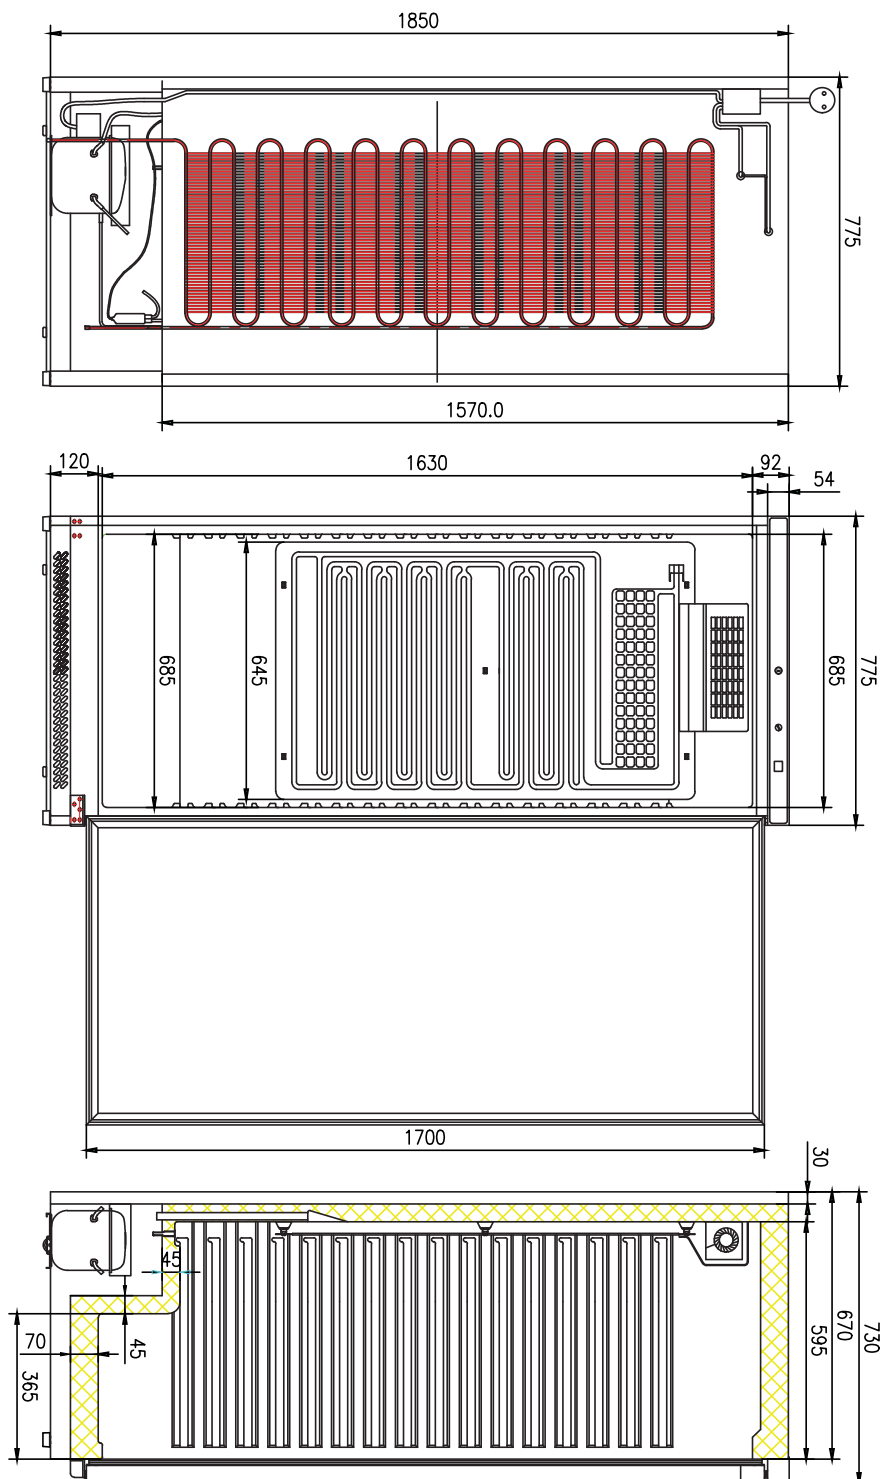

### Kühlschrank 570 l, Glastür Türen, weiß

Modell

SAP -Code

00018515

- Kammervolumen [l]: 570
- Mindestvorrichtungstemperatur [° C]: 0
- Maximale Gerätetemperatur [° C]: 10
- Isolationsdicke [MM]: 40
- Steuertyp: digital
- Türschloss: Ja
- Öffnung des Geräts: beidseitig
- Jährlicher Energieverbrauch [KWH]: 745

SAP -Code	00018515	Kammervolumen [l]	570
Netzbreite [MM]	775	Bruttovolumen [M3]	1.301
Nettentiefe [MM]	735	Nettovolumen [M3]	1.065
Nettohöhe [MM]	1870	Mindestvorrichtungstemperatur [° C]	0
Nettogewicht / kg]	92.00	Maximale Gerätetemperatur [° C]	10
Power Electric [KW]	0.175	Kältemittel	R290
Wird geladen	230 V / 1N - 50 Hz	Klimaklasse	3
Energieklasse	D		

# Technisches Datenblatt

Technische Zeichnung

Kühlschrank 570 l, Glastür Türen, weiß

Modell

SAP -Code

00018515

**3. Nettentiefe [MM]:**

735

**4. Nettohöhe [MM]:**

1870

**5. Nettogewicht / kg:**

92.00

**6. Bruttobreite [MM]:**

810